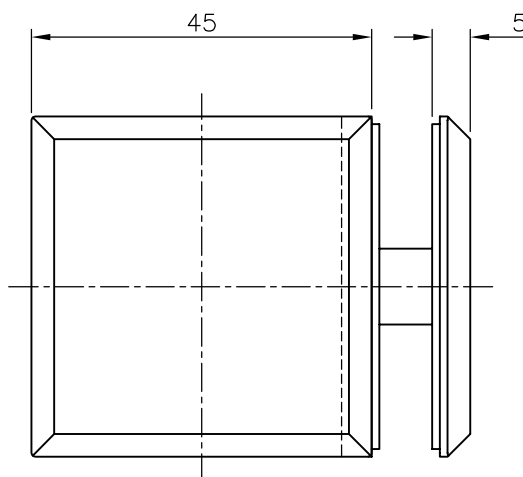

304

Glass clamp 90° - glass/glass	Glasklemme 90° - Glas/Glas	Equerre à 90° - verre/verre	Glasklem 90° - glas/glas
stainless steel	V2A	inox	RVS
...10 polished ...12 satin	...10 poliert ...12 gebürstet	...10 poli ...12 brossé	...10 gepolijst ...12 geborsteld

* drawing shows 8mm glass without PVC seals