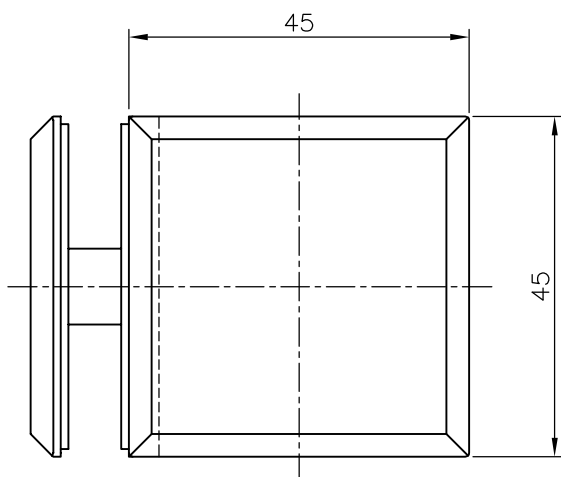

304

Glass clamp 90° - glass/glass	Glasklemme 90° - Glas/Glas	Equerre à 90° - verre/verre	Glasklem 90° - glas/glas
stainless steel	V2A	inox	RVS
...10 polished ...12 satin	...10 poliert ...12 gebürstet	...10 poli ...12 brossé	...10 gepolijst ...12 geborsteld

* drawing shows 8mm glass without PVC seals