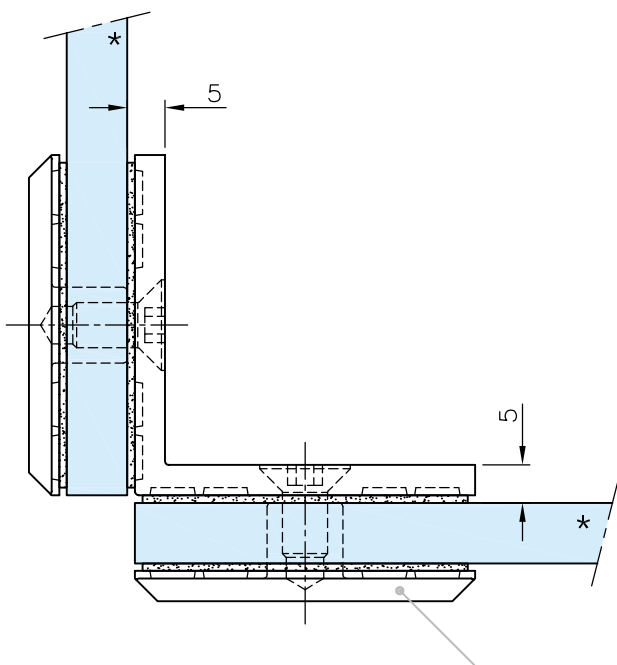

304

Glass clamp 90° - glass/glass	Glasklemme 90° - Glas/Glas	Equerre à 90° - verre/verre	Glasklem 90° - glas/glas
stainless steel	V2A	inox	RVS
...10 polished ...12 satin	...10 poliert ...12 gebürstet	...10 poli ...12 brossé	...10 gepolijst ...12 geborsteld

* drawing shows 8mm glass without PVC seals